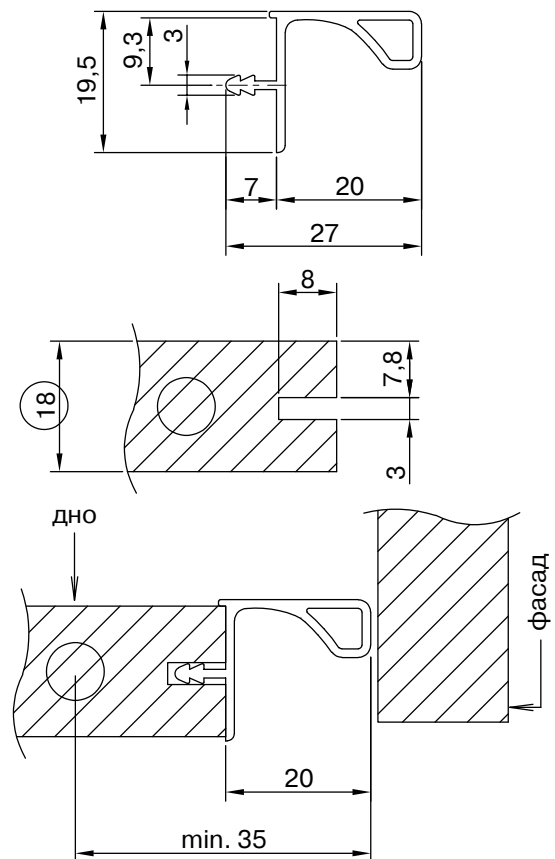

Профили GOLA Firmax для верхних баз

Профиль врезной GOLA FIRMAX
для верхних баз, для ДСП-16/18мм

Артикул	Длина	Толщина ДСП	Цвет
FRM9220	3 м	16/18 мм	Серебро анод
FRM9220.B	3 м	16/18 мм	Черный анод
FRM9220.W	3 м	16/18 мм	Белый

Монтажная схема для ЛДСП 16мм

Монтажная схема для ЛДСП 18мм

Внимание! Упил дна на 20мм актуален только в случае его затопления относительно боковин. Если детали заподлицо, рекомендуем спливать минимум 21мм.