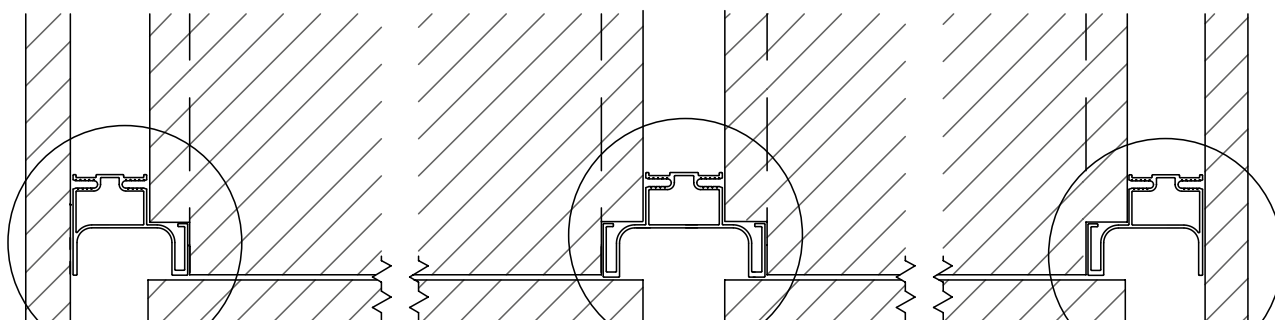

Профиль вертикальный средний для шкафов
(для корпусов, изготовленных из ЛДСП 16 мм)

FRM9202

FRM9203

FRM9202

Артикул	Длина	Упаковка	Материал	Цвет
FRM9203	3 м	4 шт.	Алюминий	Серебро анод
FRM9203.B	3 м	4 шт.	Алюминий	Черный анод
FRM9203.W	3 м	4 шт.	Алюминий	Белый

Норма отпуска профиля - 1 штука