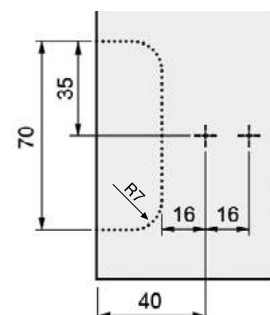

Крепление профиля
(вариант 1)

Артикул
FRM9211
н/у 20 шт

Крепление профиля
(вариант 2)

Артикул
FRM9212
н/у 50 шт