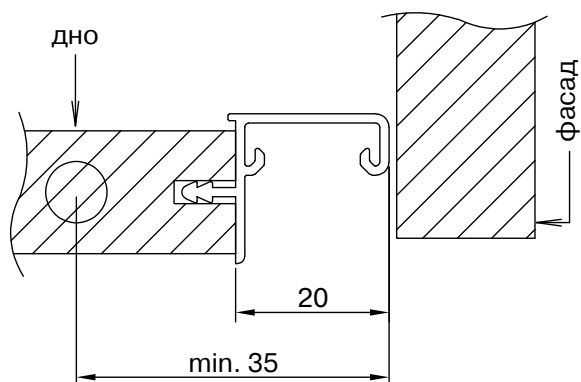

Монтажная схема для ЛДСП 16мм

Монтажная схема для ЛДСП 18мм

Внимание! Упил дна на 20мм актуален только в случае его затопления относительно боковин. Если детали заподлицо, рекомендуем спливать минимум 21мм.

Профиль врезной GOLA FIRMAX
для верхних баз, изготовленных из ЛДСП 16/18мм
(возможность установки светодиодной ленты)

Артикул	Длина	Толщина ДСП	Цвет
FRM9221	3 м	16/18 мм	Серебро анод
FRM9221.B	3 м	16/18 мм	Черный анод
FRM9221.W	3 м	16/18 мм	Белый

Монтажная схема для ЛДСП 16мм

Монтажная схема для ЛДСП 18мм

Внимание! Упил дна на 20мм актуален только в случае его затопления относительно боковин. Если детали заподлицо, рекомендуем спиливать минимум 21мм.