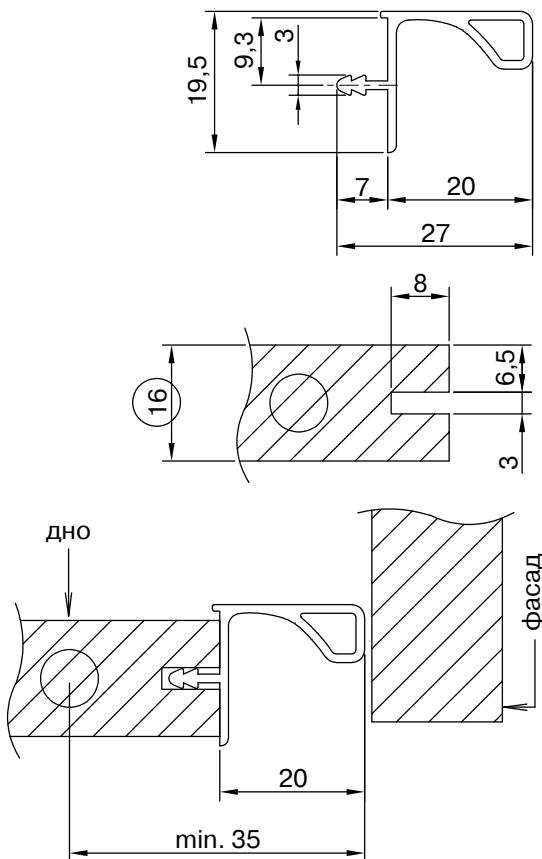

Норма отпуска профиля - 1 штука

Рекомендации по установке

Вертикальные профили GOLA FIRMAX крепятся к боковинам с помощью саморезов

- ② Для этой фиксации профилей мы рекомендуем использовать саморезы 4x25 мм

Профили GOLA Firmax для верхних баз

Профиль врезной GOLA FIRMAX
для верхних баз, для ДСП-16/18мм

Артикул	Длина	Толщина ДСП	Цвет
FRM9220	3 м	16/18 мм	Серебро анод
FRM9220.B	3 м	16/18 мм	Черный анод
FRM9220.W	3 м	16/18 мм	Белый

Монтажная схема для ЛДСП 16мм

Монтажная схема для ЛДСП 18мм

Внимание! Упил дна на 20мм актуален только в случае его затопления относительно боковин. Если детали заподлицо, рекомендуем спливать минимум 21мм.