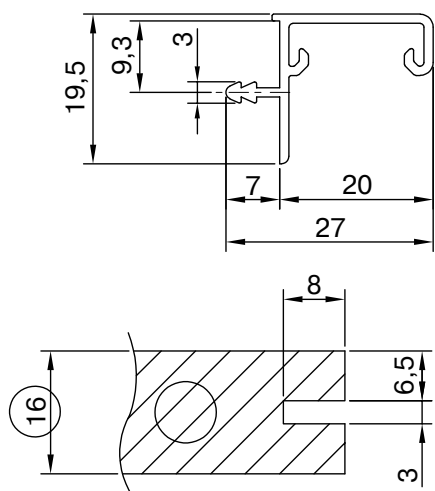

Артикул	Длина	Толщина ДСП	Цвет
FRM9221	3 м	16/18 мм	Серебро анод
FRM9221.B	3 м	16/18 мм	Черный анод
FRM9221.W	3 м	16/18 мм	Белый

Монтажная схема для ЛДСП 16мм