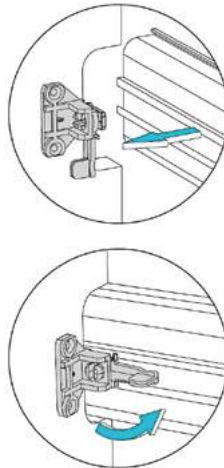

Комплект пластиковых соединителей

Артикул
FRM9201.01
Серый
н/у 10 шт

Артикул
FRM9201.01.B
Черный
н/у 10 шт

Артикул
FRM9201.01.W
Белый
н/у 10 шт

Крепление профиля
(вариант 1)

Артикул
FRM9211
н/у 20 шт

Крепление профиля
(вариант 2)

Артикул
FRM9212
н/у 50 шт

Вертикальные профили GOLA

Профиль вертикальный боковой для шкафов
(для корпусов, изготовленных из ЛДСП 16 мм)

FRM9202

FRM9203

FRM9202

Артикул	Длина	Упаковка	Материал	Цвет
FRM9202	3 м	4 шт.	Алюминий	Серебро анод
FRM9202.B	3 м	4 шт.	Алюминий	Черный анод
FRM9202.W	3 м	4 шт.	Алюминий	Белый

Норма отпуска профиля - 1 штука

Рекомендации по установке

Вертикальные профили GOLA FIRMAX крепятся к боковинам с помощью саморезов

- ① Для этой фиксации профилей мы рекомендуем использовать саморезы 3.5x16 мм
- ② Для этой фиксации профилей мы рекомендуем использовать саморезы 4x25 мм