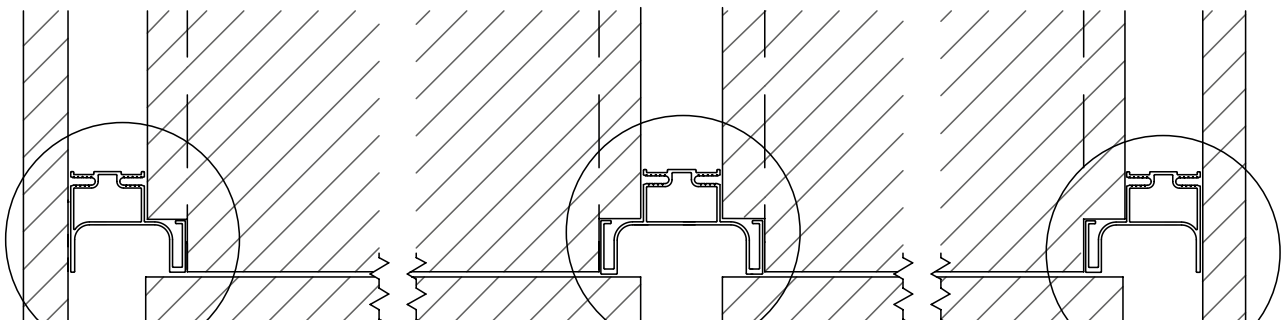

Комплект пластиковых соединителей

Артикул
FRM9201.01
Серый
н/у 10 шт

Артикул
FRM9201.01.B
Черный
н/у 10 шт

Артикул
FRM9201.01.W
Белый
н/у 10 шт

Крепление профиля
(вариант 1)

Артикул
FRM9211
н/у 20 шт

Крепление профиля
(вариант 2)

Артикул
FRM9212
н/у 50 шт

Вертикальные профили GOLA

Профиль вертикальный боковой для шкафов
(для корпусов, изготовленных из ЛДСП 16 мм)

FRM9202

FRM9203

FRM9202

Артикул	Длина	Упаковка	Материал	Цвет
FRM9202	3 м	4 шт.	Алюминий	Серебро анод
FRM9202.B	3 м	4 шт.	Алюминий	Черный анод
FRM9202.W	3 м	4 шт.	Алюминий	Белый

Норма отпуска профиля - 1 штука

Рекомендации по установке

Вертикальные профили GOLA FIRMAX крепятся к боковинам с помощью саморезов

- ① Для этой фиксации профилей мы рекомендуем использовать саморезы 3.5x16 мм
- ② Для этой фиксации профилей мы рекомендуем использовать саморезы 4x25 мм