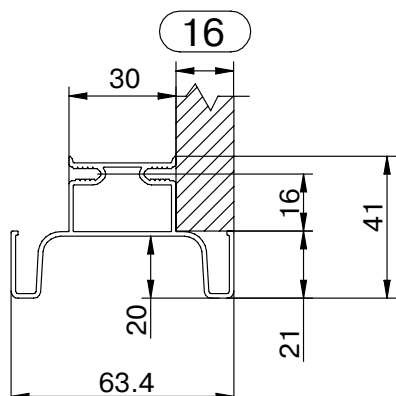

Профиль вертикальный средний для шкафов
(для корпусов, изготовленных из ЛДСП 16 мм)

FRM9202

FRM9203

FRM9202

Артикул	Длина	Упаковка	Материал	Цвет
FRM9203	3 м	4 шт.	Алюминий	Серебро анод
FRM9203.B	3 м	4 шт.	Алюминий	Черный анод
FRM9203.W	3 м	4 шт.	Алюминий	Белый

Норма отпуска профиля - 1 штука