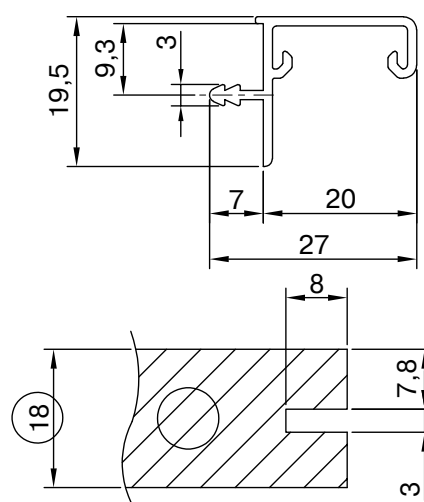

Монтажная схема для ЛДСП 16мм

Монтажная схема для ЛДСП 18мм

Внимание! Упил дна на 20мм актуален только в случае его затопления относительно боковин. Если детали заподлицо, рекомендуем спливать минимум 21мм.

Профиль врезной GOLA FIRMAX
для верхних баз, изготовленных из ЛДСП 16/18мм
(возможность установки светодиодной ленты)

Артикул	Длина	Толщина ДСП	Цвет
FRM9221	3 м	16/18 мм	Серебро анод
FRM9221.B	3 м	16/18 мм	Черный анод
FRM9221.W	3 м	16/18 мм	Белый

Монтажная схема для ЛДСП 16мм

Монтажная схема для ЛДСП 18мм

Внимание! Упил дна на 20мм актуален только в случае его затопления относительно боковин. Если детали заподлицо, рекомендуем спиливать минимум 21мм.