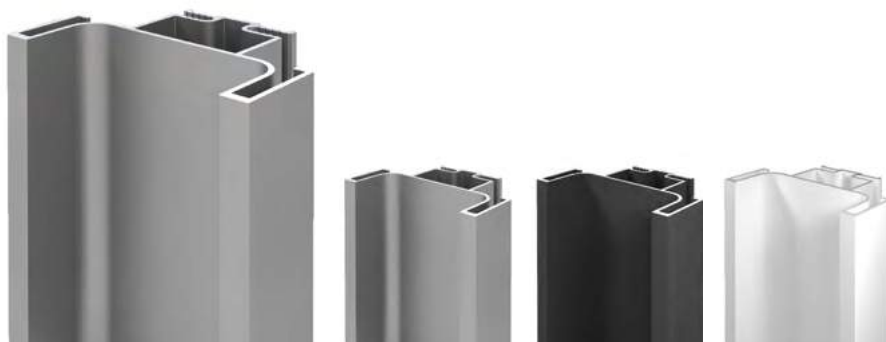

Артикул
FRM9212
н/у 50 шт

Вертикальные профили GOLA

Профиль вертикальный боковой для шкафов
(для корпусов, изготовленных из ЛДСП 16 мм)

FRM9202

FRM9203

FRM9202

Артикул	Длина	Упаковка	Материал	Цвет
FRM9202	3 м	4 шт.	Алюминий	Серебро анод
FRM9202.B	3 м	4 шт.	Алюминий	Черный анод
FRM9202.W	3 м	4 шт.	Алюминий	Белый

Норма отпуска профиля - 1 штука

Рекомендации по установке

Вертикальные профили GOLA FIRMAX крепятся к боковинам с помощью саморезов

- ① Для этой фиксации профилей мы рекомендуем использовать саморезы 3.5x16 мм
- ② Для этой фиксации профилей мы рекомендуем использовать саморезы 4x25 мм

Профиль вертикальный средний для шкафов
(для корпусов, изготовленных из ЛДСП 16 мм)

FRM9202

FRM9203

FRM9202

Артикул	Длина	Упаковка	Материал	Цвет
FRM9203	3 м	4 шт.	Алюминий	Серебро анод
FRM9203.B	3 м	4 шт.	Алюминий	Черный анод
FRM9203.W	3 м	4 шт.	Алюминий	Белый