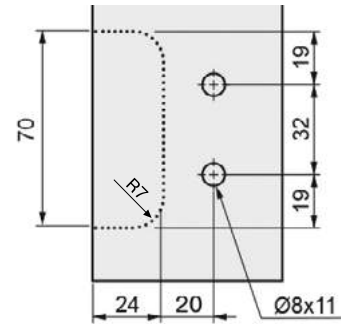

Артикул
FRM9211
н/у 20 шт