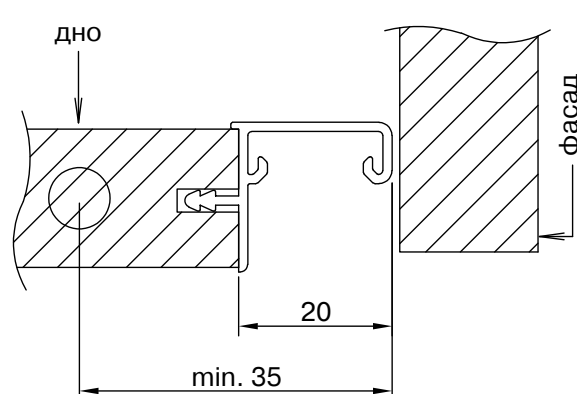

Профиль врезной GOLA FIRMAX
для верхних баз, изготовленных из ЛДСП 16/18мм
(возможность установки светодиодной ленты)

Артикул	Длина	Толщина ДСП	Цвет
FRM9221	3 м	16/18 мм	Серебро анод
FRM9221.B	3 м	16/18 мм	Черный анод
FRM9221.W	3 м	16/18 мм	Белый

Монтажная схема для ЛДСП 18мм

Внимание! Упил дна на 20мм актуален только в случае его затопления относительно боковин. Если детали заподлицо, рекомендуем спиливать минимум 21мм.