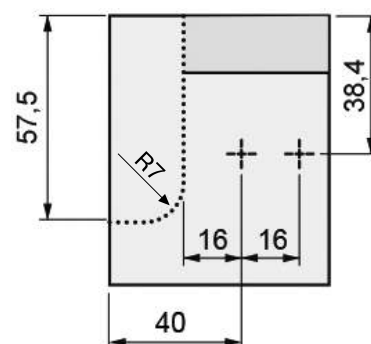

Крепление профиля
(вариант 1)

Артикул
FRM9211
н/у 20 шт

Крепление профиля
(вариант 2)

Артикул
FRM9212
н/у 50 шт