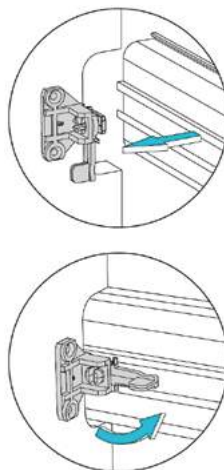

Комплект пластиковых соединителей

Артикул
FRM9200.01
Серый
н/у 10 шт

Артикул
FRM9200.01.B
Черный
н/у 10 шт

Артикул
FRM9200.01.W
Белый
н/у 10 шт

Крепление профиля
(вариант 1)

Артикул
FRM9211
н/у 20 шт

Крепление профиля
(вариант 2)

Норма отпуска профиля - 1 штука

Рекомендации по установке

Вертикальные профили GOLA FIRMAX крепятся к боковинам с помощью саморезов

- ① Для этой фиксации профилей мы рекомендуем использовать саморезы 3.5x16 мм
- ② Для этой фиксации профилей мы рекомендуем использовать саморезы 4x25 мм