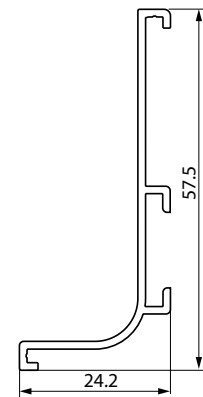

FIRMAX
FURNITURE COMPONENTS

GO LA

система профилей

Сделано
в России

Доступные интерьеры

Профиль верхний
для нижних кухонных баз

Артикул	Длина	Упаковка	Материал	Цвет
FRM9200	4,2м	8 шт.	Алюминий	Серебро анод
FRM9200.B	4,2м	8 шт.	Алюминий	Черный анод
FRM9200.W	4,2м	8 шт.	Алюминий	Белый

Монтажная схема для ЛДСП 16мм

Монтажная схема для ЛДСП 18мм

Внимание! Упил дна на 20мм актуален только в случае его затопления относительно боковин. Если детали заподлицо, рекомендуем спливать минимум 21мм.

Монтажная схема для ЛДСП 16мм

Монтажная схема для ЛДСП 18мм

Внимание! Упил дна на 20мм актуален только в случае его затопления относительно боковин. Если детали заподлицо, рекомендуем спиливать минимум 21мм.