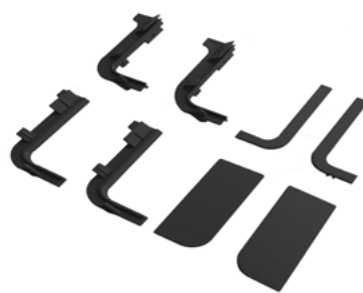

FIRMAX
FURNITURE COMPONENTS

GO LA

система профилей

Сделано
в России

Доступные интерьеры

Профиль верхний
для нижних кухонных баз

Артикул	Длина	Упаковка	Материал	Цвет
FRM9200	4,2м	8 шт.	Алюминий	Серебро анод
FRM9200.B	4,2м	8 шт.	Алюминий	Черный анод
FRM9200.W	4,2м	8 шт.	Алюминий	Белый

Комплект пластиковых соединителей

Артикул
FRM9200.01
Серый
н/у 10 шт

Артикул
FRM9200.01.B
Черный
н/у 10 шт

Артикул
FRM9200.01.W
Белый
н/у 10 шт

Крепление профиля
(вариант 1)

Артикул
FRM9211
н/у 20 шт

Крепление профиля
(вариант 2)

Комплект пластиковых соединителей

Артикул
FRM9201.01
Серый
н/у 10 шт

Артикул
FRM9201.01.B
Черный
н/у 10 шт

Артикул
FRM9201.01.W
Белый
н/у 10 шт

Крепление профиля
(вариант 1)

Артикул
FRM9211
н/у 20 шт

Крепление профиля
(вариант 2)

Артикул
FRM9212
н/у 50 шт

Вертикальные профили GOLA

Профиль вертикальный боковой для шкафов
(для корпусов, изготовленных из ЛДСП 16 мм)

FRM9202

FRM9203

FRM9202

Артикул	Длина	Упаковка	Материал	Цвет
FRM9202	3 м	4 шт.	Алюминий	Серебро анод
FRM9202.B	3 м	4 шт.	Алюминий	Черный анод
FRM9202.W	3 м	4 шт.	Алюминий	Белый