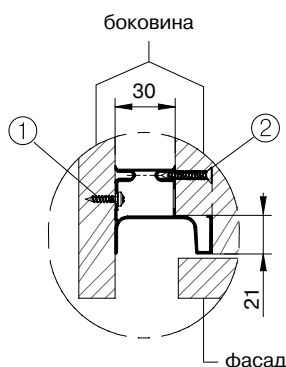

Артикул
FRM9212
н/у 50 шт

Вертикальные профили GOLA

Профиль вертикальный боковой для шкафов
(для корпусов, изготовленных из ЛДСП 16 мм)

FRM9202

FRM9203

FRM9202

Артикул	Длина	Упаковка	Материал	Цвет
FRM9202	3 м	4 шт.	Алюминий	Серебро анод
FRM9202.B	3 м	4 шт.	Алюминий	Черный анод
FRM9202.W	3 м	4 шт.	Алюминий	Белый

Норма отпуска профиля - 1 штука

Рекомендации по установке

Вертикальные профили GOLA FIRMAX крепятся к боковинам с помощью саморезов

- ① Для этой фиксации профилей мы рекомендуем использовать саморезы 3.5x16 мм
- ② Для этой фиксации профилей мы рекомендуем использовать саморезы 4x25 мм