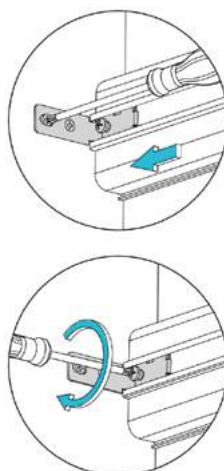

Крепление профиля
(вариант 1)

Артикул
FRM9211
н/у 20 шт

Крепление профиля
(вариант 2)

Артикул
FRM9212
н/у 50 шт