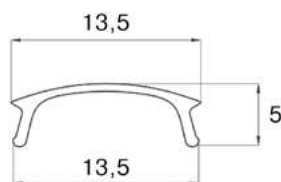

Рассеиватель из поликарбоната