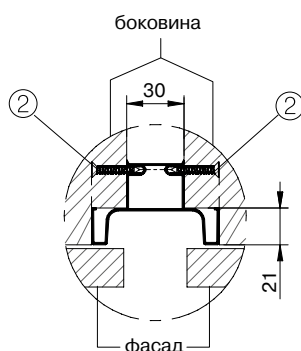

Рекомендации по установке

Вертикальные профили GOLA FIRMAX крепятся к боковинам с помощью саморезов

- ② Для этой фиксации профилей мы рекомендуем использовать саморезы 4x25 мм