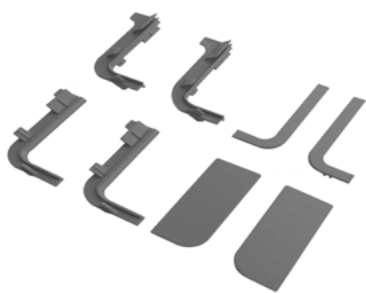

FIRMAX
FURNITURE COMPONENTS

GO LA

система профилей

Сделано
в России

Доступные интерьеры

Профиль верхний
для нижних кухонных баз

Артикул	Длина	Упаковка	Материал	Цвет
FRM9200	4,2м	8 шт.	Алюминий	Серебро анод
FRM9200.B	4,2м	8 шт.	Алюминий	Черный анод
FRM9200.W	4,2м	8 шт.	Алюминий	Белый

Комплект пластиковых соединителей

Артикул
FRM9200.01
Серый
н/у 10 шт

Артикул
FRM9200.01.B
Черный
н/у 10 шт

Артикул
FRM9200.01.W
Белый
н/у 10 шт

Крепление профиля
(вариант 1)

Артикул
FRM9211
н/у 20 шт

Крепление профиля
(вариант 2)

Комплект пластиковых соединителей

Артикул
FRM9201.01
Серый
н/у 10 шт

Артикул
FRM9201.01.B
Черный
н/у 10 шт

Артикул
FRM9201.01.W
Белый
н/у 10 шт

Крепление профиля
(вариант 1)

Артикул
FRM9211
н/у 20 шт

Крепление профиля
(вариант 2)

Норма отпуска профиля - 1 штука

Рекомендации по установке

Вертикальные профили GOLA FIRMAX крепятся к боковинам с помощью саморезов

- ② Для этой фиксации профилей мы рекомендуем использовать саморезы 4x25 мм