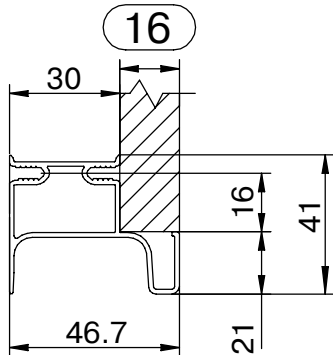

Вертикальные профили GOLA

Профиль вертикальный боковой для шкафов
(для корпусов, изготовленных из ЛДСП 16 мм)

FRM9202

FRM9203

FRM9202

Артикул	Длина	Упаковка	Материал	Цвет
FRM9202	3 м	4 шт.	Алюминий	Серебро анод
FRM9202.B	3 м	4 шт.	Алюминий	Черный анод
FRM9202.W	3 м	4 шт.	Алюминий	Белый

Норма отпуска профиля - 1 штука