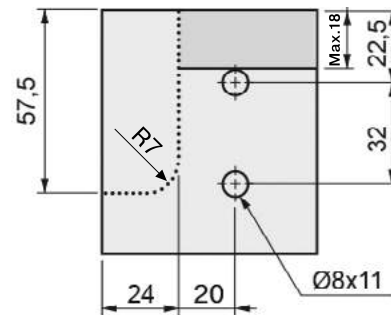

Артикул
FRM9211
н/у 20 шт